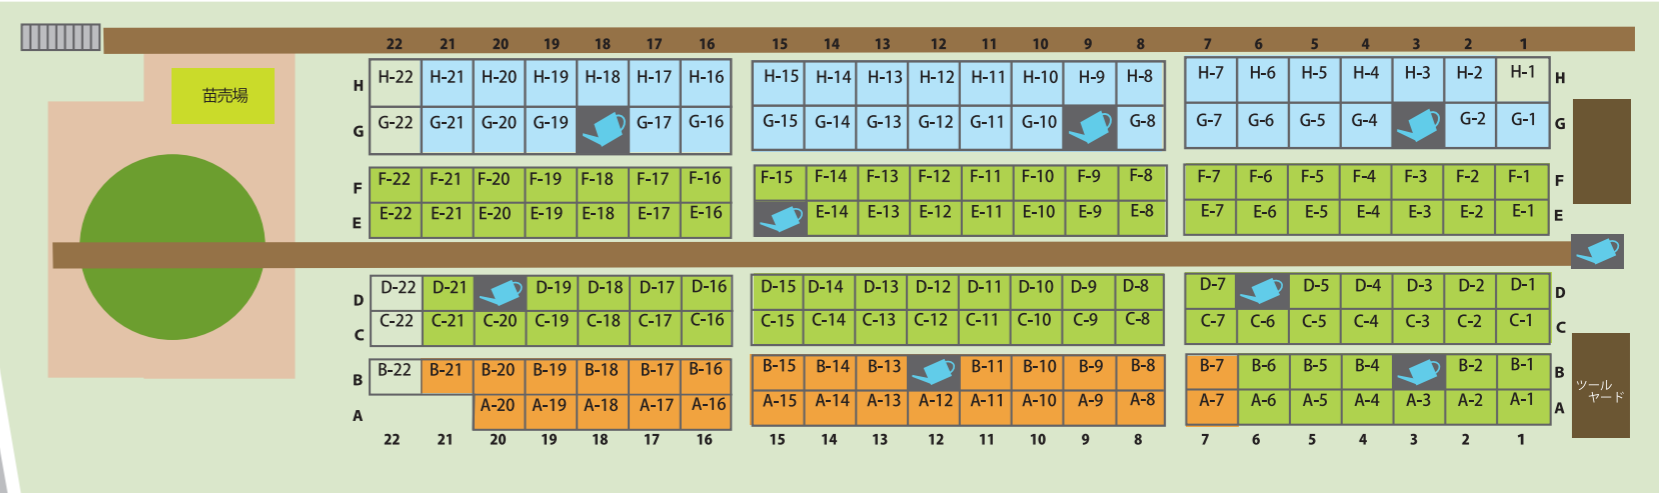

ウェスト ガーデン West Garden

イースト ガーデン East Garden

→ 至クラブハウス (約 100M)

区画の種類	East Garden イースト ガーデン		West Garden ウェスト ガーデン	
	年一括払	月払	年一括払	月払
スモール	—	—	77,300円	7,400円
レギュラーA	134,300円	12,800円	128,900円	12,300円
レギュラーB	95,500円	3月~8月	11,800円	11,300円
		9月~1月	5,900円	5,650円
ラージ	155,800円	14,900円	—	—
複数スモール	—	—	61,200円	5,800円
複数レギュラーA	102,000円	9,700円	96,600円	9,200円
複数レギュラーB	70,500円	3月~8月	8,700円	8,200円
		9月~1月	4,350円	4,100円
複数ラージ	123,500円	11,800円	—	—