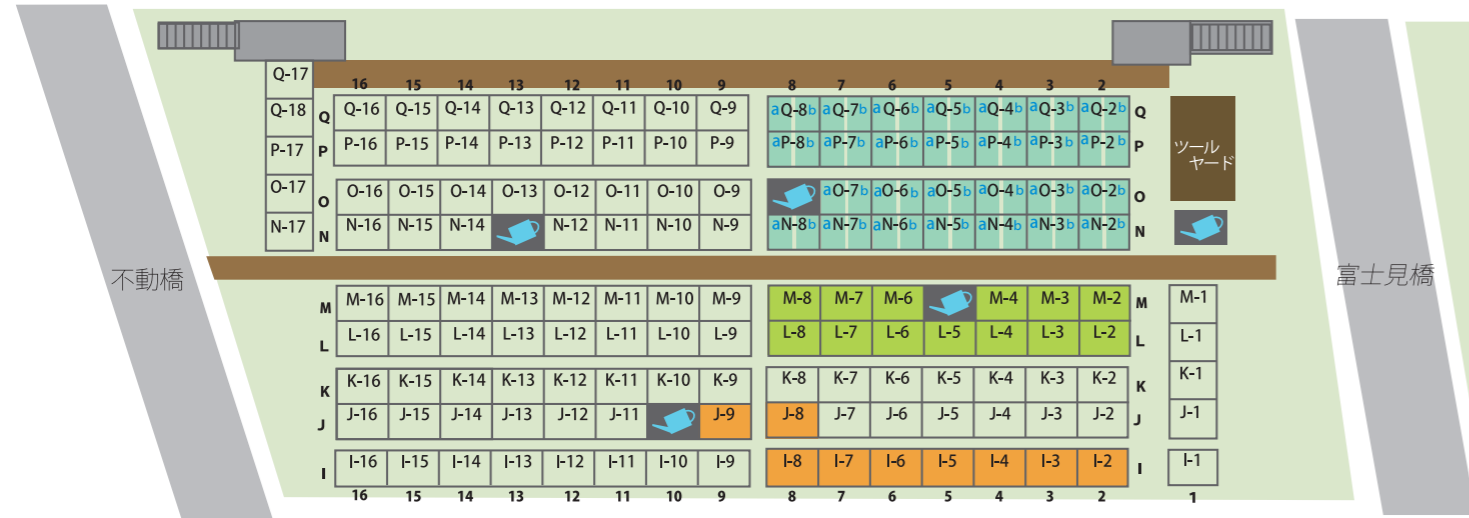

ウェスト ガーデン West Garden

イースト ガーデン East Garden

→ 至クラブハウス (約 100M)

区画の種類	East Garden イースト ガーデン		West Garden ウェスト ガーデン	
	年一括払	月払	年一括払	月払
スモール	—	—	77,300円	7,400円
レギュラーA	134,300円	12,800円	128,900円	12,300円
レギュラーB	95,500円	3月~8月	11,800円	11,300円
		9月~1月	5,900円	5,650円
ラージ	155,800円	14,900円	—	—
複数スモール	—	—	61,200円	5,800円
複数レギュラーA	102,000円	9,700円	96,600円	9,200円
複数レギュラーB	70,500円	3月~8月	8,700円	8,200円
		9月~1月	4,350円	4,100円
複数ラージ	123,500円	11,800円	—	—